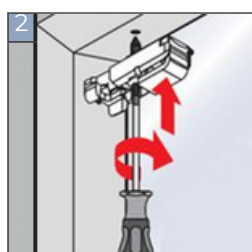

Markizės

Įšmanus
valdymas

Plisuotos žaliuzės BASIC, PREMIUM

1. Montavimas su standartiniais lubiniais laikikliais

2,2 mm Ø 2,0 mm Ø 1,5 mm Ø

Plisuotos žaliuzės BASIC, PREMIUM

2. Montavimas su sieniniais laikikliais