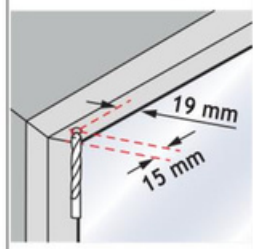

Markizės

Įšmanus
valdymas

Plisuotos žaliuzės BASIC, PREMIUM

1. Montavimas su standartiniais lubiniais laikikliais

2,2 mm Ø 2,0 mm Ø 1,5 mm Ø

Plisuotos žaliuzės BASIC, PREMIUM

2. Montavimas su sieniniais laikikliais

2,2 mm Ø 2,0 mm Ø 1,5 mm Ø