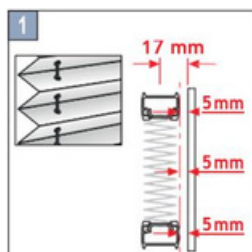

Markizės

Įšmanus
valdymas

Plisuotos žaliuzės BASIC, PREMIUM

1. Montavimas su standartiniais lubiniais laikikliais

2,2 mm Ø 2,0 mm Ø 1,5 mm Ø

Plisuotos žaliuzės BASIC, PREMIUM

2. Montavimas su sieniniais laikikliais

2,2 mm Ø 2,0 mm Ø 1,5 mm Ø