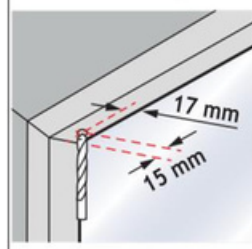

Markizės

Įšmanus
valdymas

Plisuotos žaliuzės BASIC, PREMIUM

1. Montavimas su standartiniais lubiniais laikikliais

2,2 mm Ø 2,0 mm Ø 1,5 mm Ø

Plisuotos žaliuzės BASIC, PREMIUM

2. Montavimas su sieniniais laikikliais

2,2 mm Ø 2,0 mm Ø 1,5 mm Ø