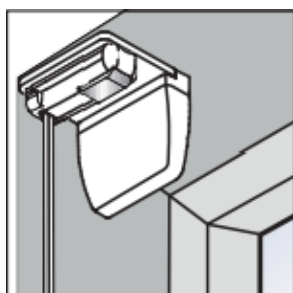

Markizės

Įšmanus
valdymas

Plisuotos žaliuzės BASIC, PREMIUM

1. Montavimas su standartiniais lubiniais laikikliais

2,2 mm Ø 2,0 mm Ø 1,5 mm Ø

Plisuotos žaliuzės BASIC, PREMIUM

2. Montavimas su sieniniais laikikliais

2,2 mm Ø 2,0 mm Ø 1,5 mm Ø