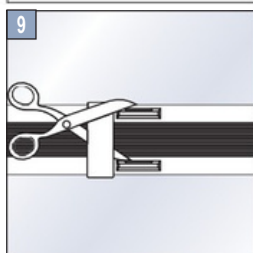

Markizės

Įšmanus
valdymas

Plisuotos žaliuzės BASIC, PREMIUM

1. Montavimas su standartiniais lubiniais laikikliais

2,2 mm Ø 2,0 mm Ø 1,5 mm Ø

Plisuotos žaliuzės BASIC, PREMIUM

2. Montavimas su sieniniais laikikliais

2,2 mm Ø 2,0 mm Ø 1,5 mm Ø