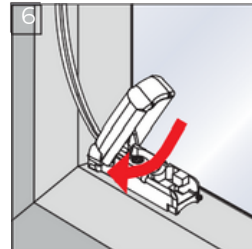

Markizės

Įšmanus
valdymas

Plisuotos žaliuzės BASIC, PREMIUM

1. Montavimas su standartiniais lubiniais laikikliais

2,2 mm Ø 2,0 mm Ø 1,5 mm Ø

Plisuotos žaliuzės BASIC, PREMIUM

2. Montavimas su sieniniais laikikliais