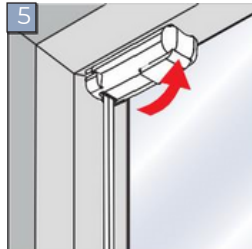

Markizės

Įšmanus
valdymas

Plisuotos žaliuzės BASIC, PREMIUM

1. Montavimas su standartiniais lubiniais laikikliais

2,2 mm Ø 2,0 mm Ø 1,5 mm Ø

Plisuotos žaliuzės BASIC, PREMIUM

2. Montavimas su sieniniais laikikliais