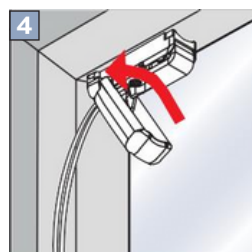

Markizės

Įšmanus
valdymas

Plisuotos žaliuzės BASIC, PREMIUM

1. Montavimas su standartiniais lubiniais laikikliais

2,2 mm Ø 2,0 mm Ø 1,5 mm Ø

Plisuotos žaliuzės BASIC, PREMIUM

2. Montavimas su sieniniais laikikliais