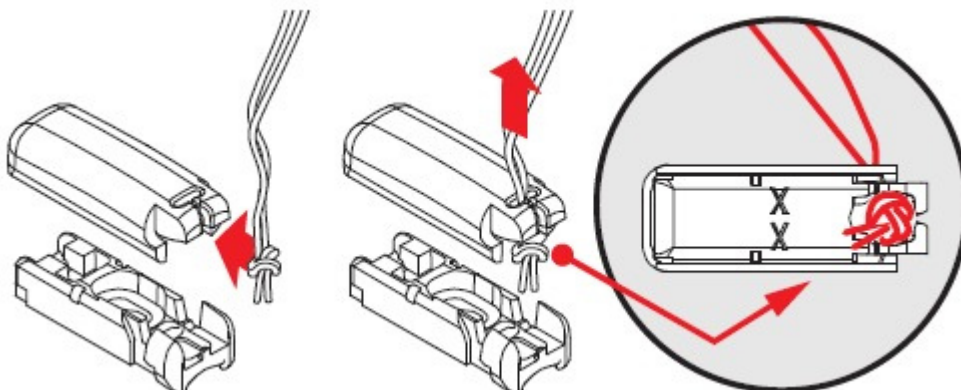

Markizės

Įšmanus
valdymas

Plisuotos žaliuzės BASIC, PREMIUM

1. Montavimas su standartiniais lubiniais laikikliais

2,2 mm Ø 2,0 mm Ø 1,5 mm Ø

Plisuotos žaliuzės BASIC, PREMIUM

2. Montavimas su sieniniais laikikliais

2,2 mm Ø 2,0 mm Ø 1,5 mm Ø