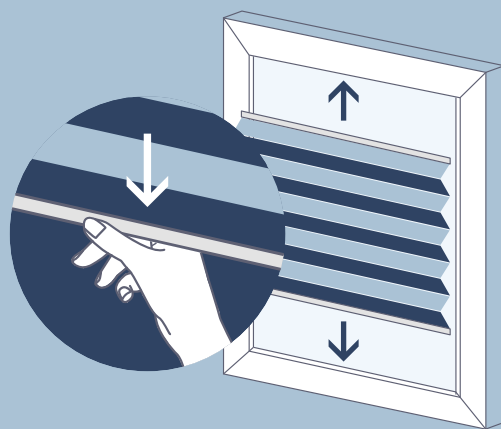

DEXTERA

įsileisk saulės kiek nori

MONTAVIMO INSTRUKCIJA

Plisuotos žaliuzės BASIC, PREMIUM

Roletai

Žaliuzės

Tinkleliai

Pergolės

Markizės

Įšmanus
valdymas

Plisuotos žaliuzės BASIC, PREMIUM

1. Montavimas su standartiniais lubiniais laikikliais

2,2 mm Ø 2,0 mm Ø 1,5 mm Ø

Plisuotos žaliuzės BASIC, PREMIUM

2. Montavimas su sieniniais laikikliais