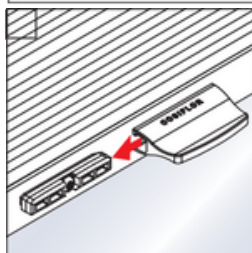

Markizės

Įšmanus
valdymas

Plisuotos žaliuzės BASIC, PREMIUM

1. Montavimas su standartiniais lubiniais laikikliais

2,2 mm Ø 2,0 mm Ø 1,5 mm Ø

Plisuotos žaliuzės BASIC, PREMIUM

2. Montavimas su sieniniais laikikliais