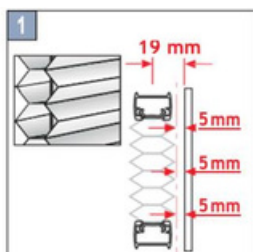

Markizės

Įšmanus
valdymas

Plisuotos žaliuzės BASIC, PREMIUM

1. Montavimas su standartiniais lubiniais laikikliais

2,2 mm Ø 2,0 mm Ø 1,5 mm Ø

Plisuotos žaliuzės BASIC, PREMIUM

2. Montavimas su sieniniais laikikliais

2,2 mm Ø 2,0 mm Ø 1,5 mm Ø