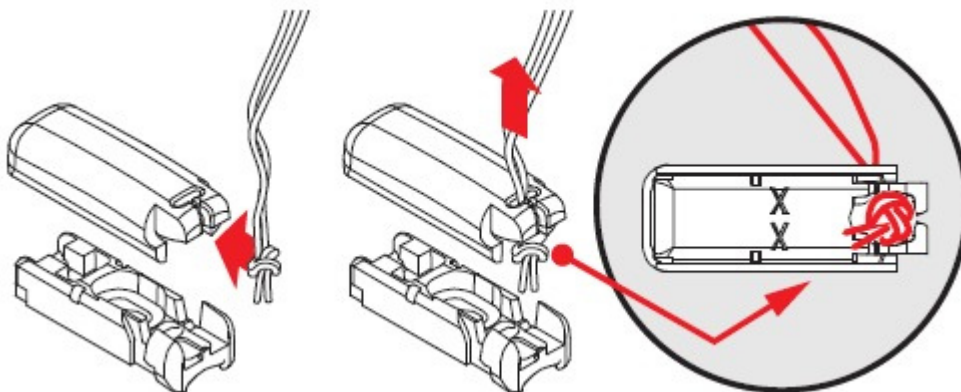

DEXTERA

įsileisk saulės kiek nori

MONTAVIMO INSTRUKCIJA

Plisuotos žaliuzės BASIC, PREMIUM

Roletai

Žaliuzės

Tinkleliai

Pergolės

Markizės

Įšmanus
valdymas

Plisuotos žaliuzės BASIC, PREMIUM

1. Montavimas su standartiniais lubiniais laikikliais

2,2 mm Ø 2,0 mm Ø 1,5 mm Ø

Plisuotos žaliuzės BASIC, PREMIUM

2. Montavimas su sieniniais laikikliais

2,2 mm Ø 2,0 mm Ø 1,5 mm Ø