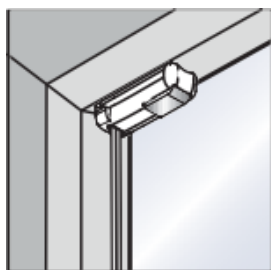

DEXTERA

įsileisk saulės kiek nori

MONTAVIMO INSTRUKCIJA

Plisuotos žaliuzės BASIC, PREMIUM

Roletai

Žaliuzės

Tinkleliai

Pergolės

Markizės

Įšmanus
valdymas

Plisuotos žaliuzės BASIC, PREMIUM

1. Montavimas su standartiniais lubiniais laikikliais

2,2 mm Ø 2,0 mm Ø 1,5 mm Ø

Plisuotos žaliuzės BASIC, PREMIUM

2. Montavimas su sieniniais laikikliais

2,2 mm Ø 2,0 mm Ø 1,5 mm Ø