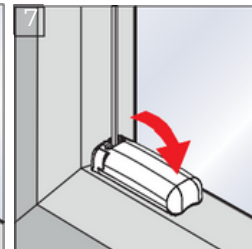

Markizės

Įšmanus
valdymas

Plisuotos žaliuzės BASIC, PREMIUM

1. Montavimas su standartiniais lubiniais laikikliais

2,2 mm Ø 2,0 mm Ø 1,5 mm Ø

Plisuotos žaliuzės BASIC, PREMIUM

2. Montavimas su sieniniais laikikliais