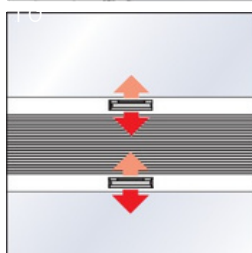

Markizės

Įšmanus
valdymas

Plisuotos žaliuzės BASIC, PREMIUM

1. Montavimas su standartiniais lubiniais laikikliais

2,2 mm Ø 2,0 mm Ø 1,5 mm Ø

Plisuotos žaliuzės BASIC, PREMIUM

2. Montavimas su sieniniais laikikliais