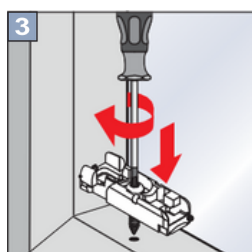

Markizės

Įšmanus
valdymas

Plisuotos žaliuzės BASIC, PREMIUM

1. Montavimas su standartiniais lubiniais laikikliais

2,2 mm Ø 2,0 mm Ø 1,5 mm Ø

Plisuotos žaliuzės BASIC, PREMIUM

2. Montavimas su sieniniais laikikliais